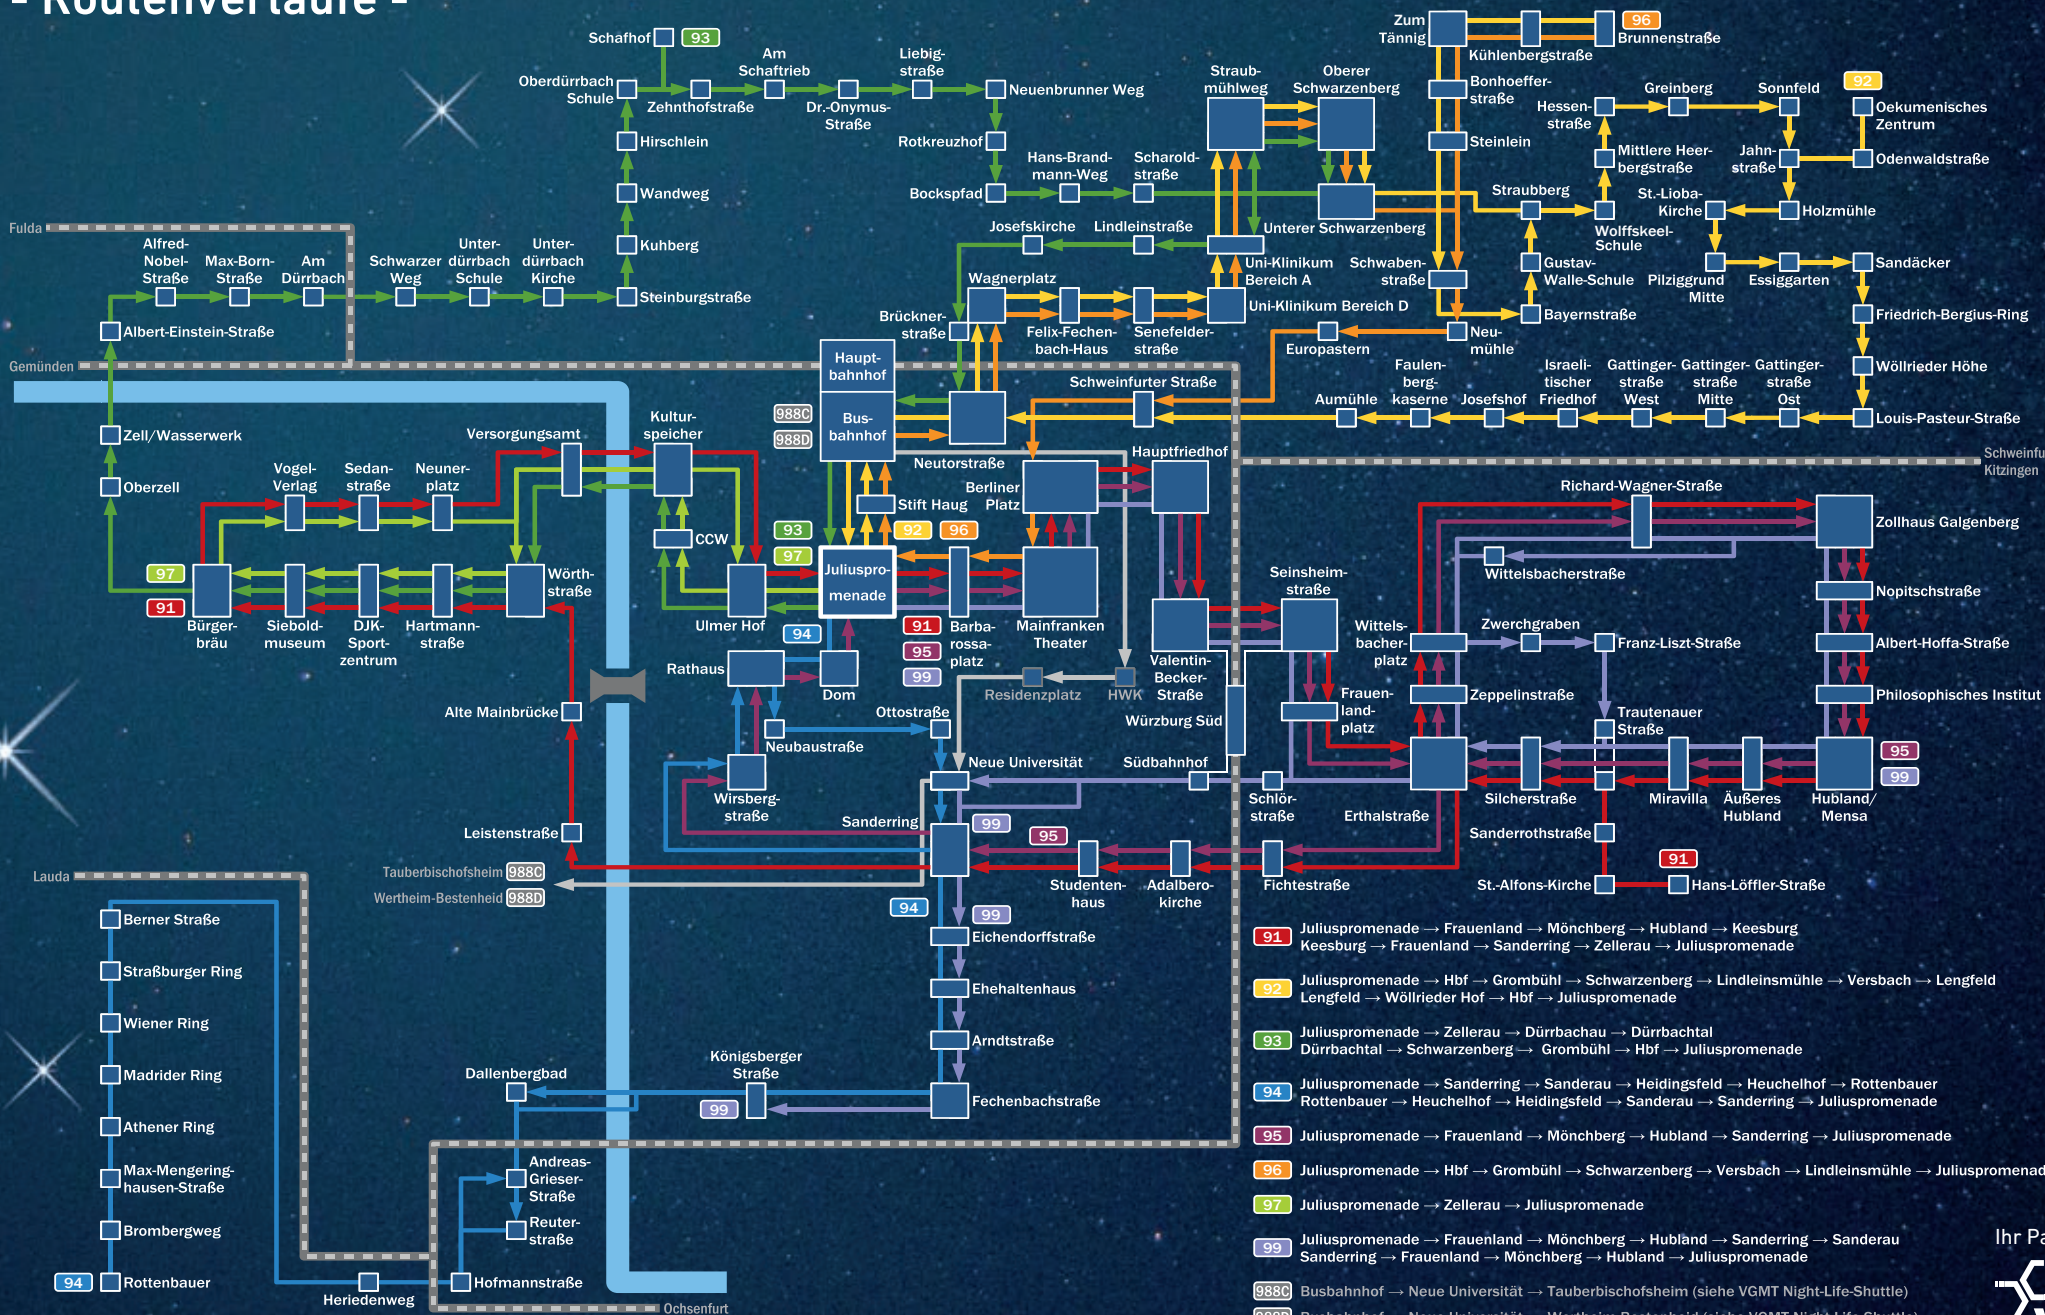

Beschreibung der gefahrenen Linienrouten

91

Juliuspromenade – Frauenland – Mönchberg – Hubland – Keesburg
Keesburg – Frauenland – Sanderring – Zellerau – Juliuspromenade

92

Juliuspromenade – Hbf – Grombühl – Schwarzenberg – Lindleinsmühle – Versbach – Lengfeld
Lengfeld – Wöllrieder Hof – Hbf – Juliuspromenade

95

Juliuspromenade – Frauenland – Mönchberg – Hubland – Sanderring – Juliuspromenade

96

Juliuspromenade – Hbf – Grombühl – Schwarzenberg – Versbach – Lindleinsmühle – Juliuspromenade

97

Juliuspromenade – Zellerau – Juliuspromenade

99

Juliuspromenade – Frauenland – Mönchberg – Hubland – Sanderring – Sanderau
Sanderring – Frauenland – Mönchberg – Hubland – Juliuspromenade

LINIENNETZ der Nachtbusse in Würzburg - Routenverläufe -

LINIENNETZ

der Nachtbusse in Würzburg

- Routenverläufe -

Energie. Verkehr. Umwelt.

- 91** Juliuspromenade → Frauenland → Mönchberg → Hubland → Keesburg
Keesburg → Frauenland → Sanderring → Zellerau → Juliuspromenade
- 92** Juliuspromenade → Hbf → Grombühl → Schwarzenberg → Lindleinsmühle → Versbach → Lengfeld
Lengfeld → Wöllrieder Hof → Hbf → Juliuspromenade
- 93** Juliuspromenade → Zellerau → Dürrbachau → Dürrbachtal
Dürrbachtal → Schwarzenberg → Grombühl → Hbf → Juliuspromenade
- 94** Juliuspromenade → Sanderring → Sanderau → Heidingsfeld → Heuchelhof → Rottenbauer
Rottenbauer → Heuchelhof → Heidingsfeld → Sanderau → Sanderring → Juliuspromenade
- 95** Juliuspromenade → Frauenland → Mönchberg → Hubland → Sanderring → Juliuspromenade
- 96** Juliuspromenade → Hbf → Grombühl → Schwarzenberg → Versbach → Lindleinsmühle → Juliuspromenade
- 97** Juliuspromenade → Zellerau → Juliuspromenade
- 99** Juliuspromenade → Frauenland → Mönchberg → Hubland → Sanderring → Sanderau
Sanderring → Frauenland → Mönchberg → Hubland → Juliuspromenade
- 9880** Busbahnhof → Neue Universität → Tauberbischofsheim (siehe VGMT Night-Life-Shuttle)
- 988D** Busbahnhof → Neue Universität → Wertheim-Bestenheid (siehe VGMT Night-Life-Shuttle)